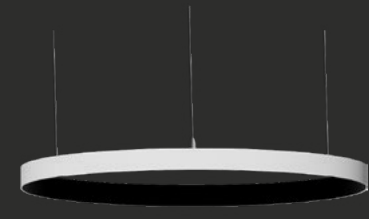

SENSATION AMBIENCE

OUTSIDE

Outside für eine betonte Außenbeleuchtung

Maßgeschneiderte Lösungen für Deine individuellen Anforderungen

INDIVIDUELLE RINGE, FARBEN, GRÖSSEN UND ANSTEUERUNGEN