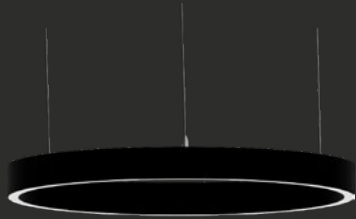

Ein Ring - viele Abstrahlmöglichkeiten

LEUCHTENDE RUNDUNGEN

SENSATION AMBIENCE

DOWN & UP+DOWN

Down für gezieltes Licht nach unten

Up+Down für eine gleichmäßige Beleuchtung nach oben und unten

SENSATION AMBIENCE