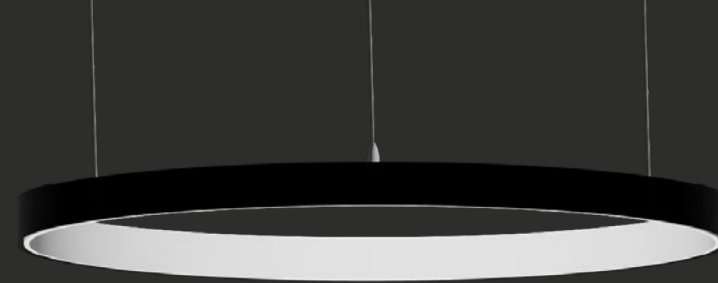

54 W
80 W
108 W
136 W
180 W

*weitere auf Anfrage

Good to know: Wir können neben unseren Standardprodukten auch auf Deine besonderen Anforderungen eingehen.

Daten & Fakten · Ringleuchten

SENSATION INSIDE

Unsere LED Ringleuchte mit einer Abstrahlcharakteristik nach innen.