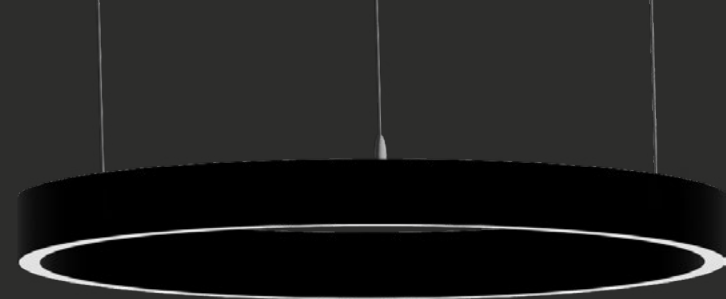

**Brillantes Licht, perfekt inszeniert –
das LED-Band für unsere Ringleuchten.**

Galaktisch gutes Licht

WIR BRINGEN DICH AUF DIE RICHTIGE UMLAUFBAHN

Daten & Fakten · Ringleuchten

SENSATION DOWN

Unsere LED Ringleuchte mit einfacher Abstrahlcharakteristik nach unten.