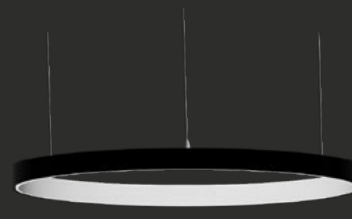

Ein Ring - viele Abstrahlmöglichkeiten

LEUCHTENDE RUNDUNGEN

SENSATION AMBIENCE

DOWN & UP+DOWN

Down für gezieltes Licht nach unten

Up+Down für eine gleichmäßige Beleuchtung nach oben und unten

SENSATION AMBIENCE