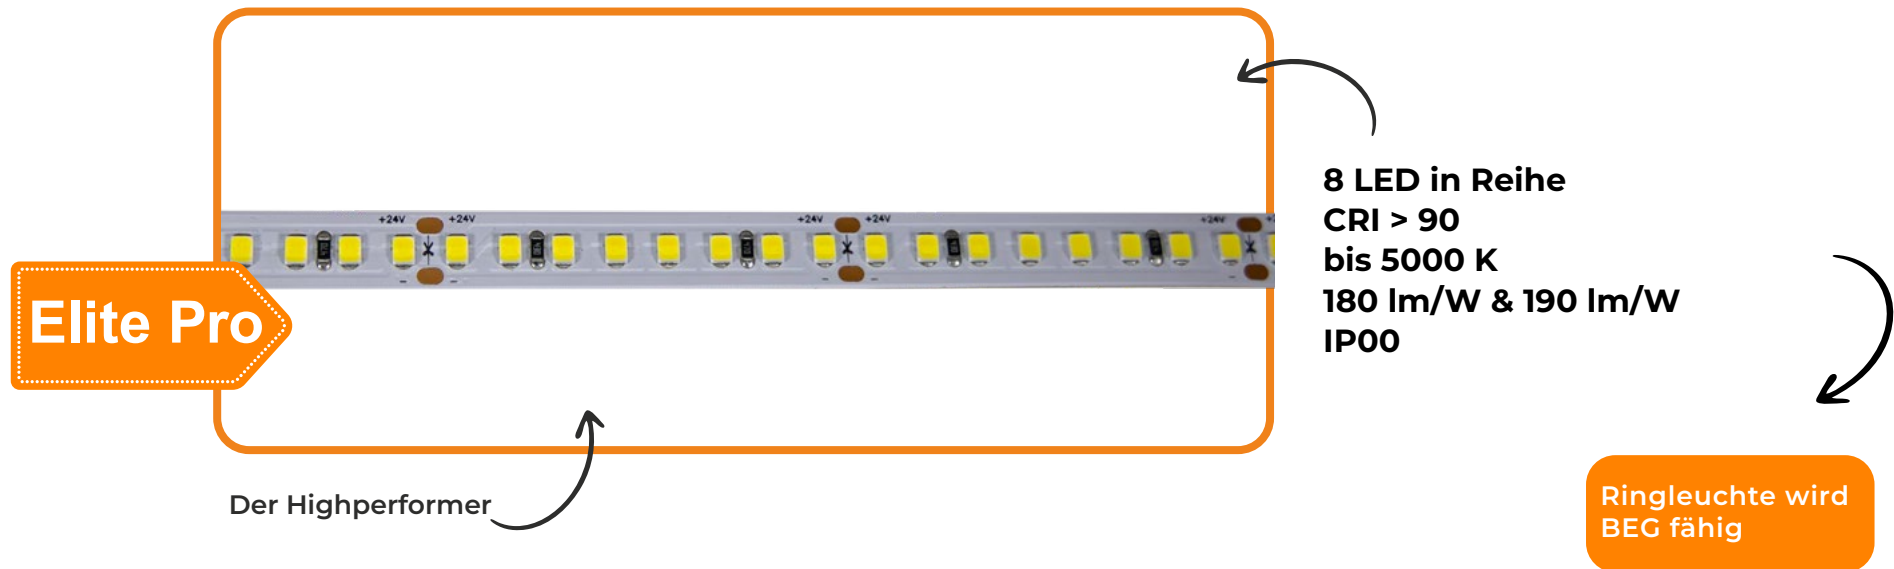

Unser LED Band in deiner Ringleuchte

ELITE PRO - DER HIGHPERFORMER

Unser LED-Band ELITE PRO steht für High-Performance und kompromisslose Qualität. Mit Innovationskraft und Präzision entwickelt, ist es unsere erste Wahl für anspruchsvolle Beleuchtungsprojekte. Um stets am Puls der Zeit zu bleiben, erweitern und optimieren wir unser Sortiment kontinuierlich – damit ELITE PRO auch zukünftig höchste Anforderungen erfüllt und neue Maßstäbe setzt.