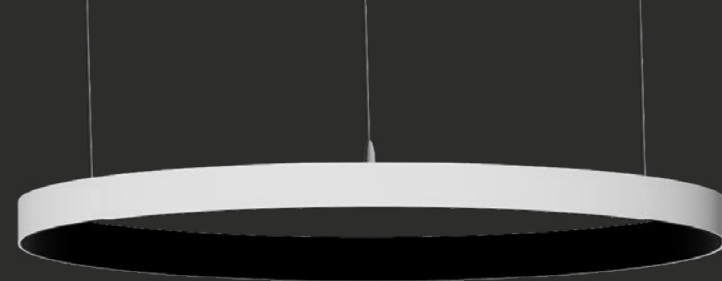

Daten & Fakten · Ringleuchten

SENSATION OUTSIDE

Unsere LED Ringleuchte mit einer Abstrahlcharakteristik nach außen.

→ CRI >90

→ 24Vdc

SENSATION OUTSIDE DURCHMESSER

600 mm
900 mm
1200 mm
1500 mm

*weitere auf Anfrage

SENSATION OUTSIDE FARBEN

Weiß

*weitere auf Anfrage

SENSATION OUTSIDE FARBTEMPERATUREN

2700 K
3000 K
4000 K

*weitere auf Anfrage

SENSATION OUTSIDE LEISTUNGEN

27 W
40 W
54 W
68 W

*weitere auf Anfrage

Good to know: Wir können neben unseren Standardprodukten auch auf Deine besonderen Anforderungen eingehen.